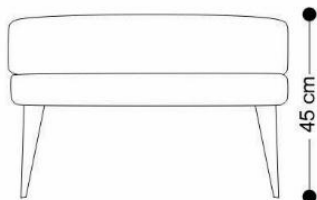

BRETON

PUFF
CHAMPS

PUFF

PUFF
CHAMPS

BRETON

PUFF

VISTA FRONTAL

VISTA LATERAL

VISTA SUPERIOR

PUFF
CHAMPS

BRETON

Diferenciais:

- Pés em aço carbono de 24 cm de altura
- Linhas retas, sem excessos, o que reforça o estilo clean e contemporâneo.
- Assento com cantos levemente arredondados, suavizando a estética.

PUFF
CHAMPS

BRETON

 Em madeira com reflorestamento tratado com controle de umidade, compensado naval, enchimento de assento D18, D20 Soft e D26. Pés em aço carbono.

Tecidos/couro/couro sintético com baixa elasticidade altera a característica do produto apresentando franzimentos. A profundidade do produto altera conforme o tamanho da largura.

 In Made of reforested wood treated with humidity control, marine plywood, D18, D20 Soft and D26 seat padding. Legs in carbon steel.

Fabrics/leather/synthetic leather with low elasticity alter the characteristics of the product, presenting puckers. The depth of the product changes depending on the width.