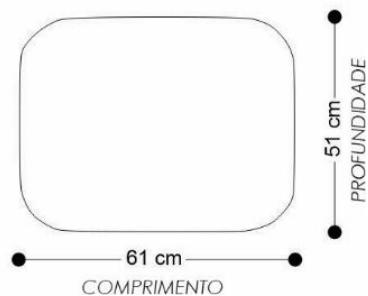

BRETON

PUFF
CHAMPS

PUFF

PUFF
CHAMPS

BRETON

PUFF

VISTA FRONTAL

VISTA LATERAL

VISTA SUPERIOR

PUFF
CHAMPS

BRETON

Diferenciais:

- Pés em aço carbono de 24 cm de altura
- Linhas retas, sem excessos, o que reforça o estilo clean e contemporâneo.
- Assento com cantos levemente arredondados, suavizando a estética.